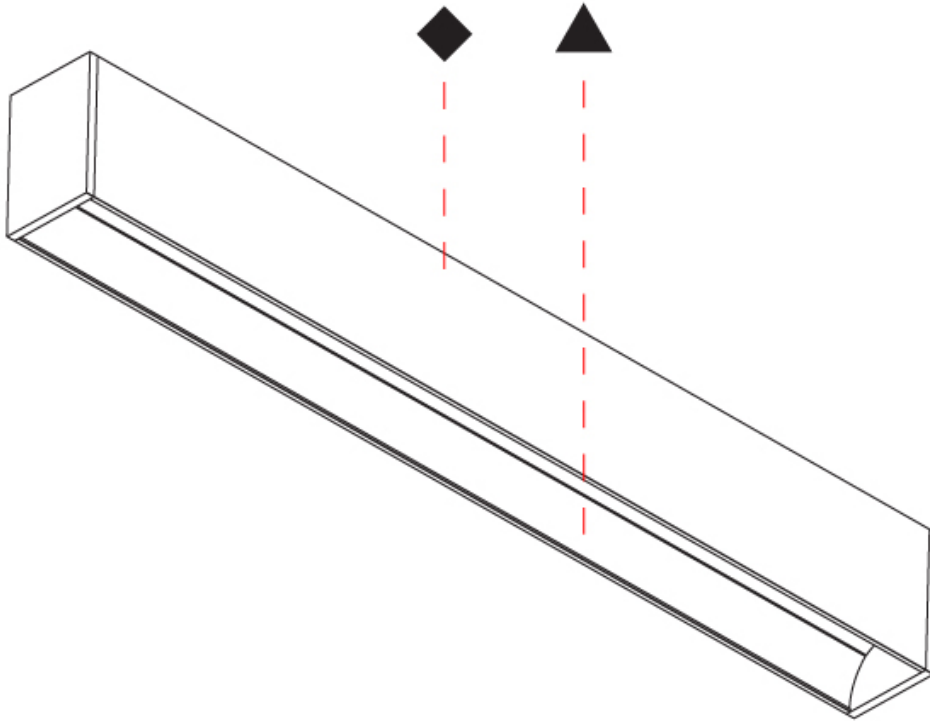

## GROOVE SQUARE SURFACE

A3D129-

PROJECT

TYPE

SPECIFIER

QUANTITY

DATE

PROJECT	_____
TYPE	_____
SPECIFIER	_____
QUANTITY	_____
DATE	_____